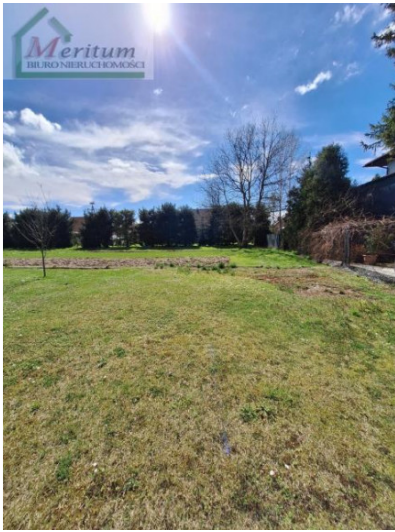

DZIAŁKA NA SPRZEDAŻ

Cena:
225 000 PLN

Powierzchnia:
700 m²

Działka na sprzedaż

Numer oferty	4014
Typ transakcji	Sprzedaż
Cena	225 000 PLN
Powierzchnia	700 m ²
Cena za m ²	321 PLN / m ²

Opis oferty

OFERTA NA WYŁĄCZNOŚĆ

ATRAKCYJNIE POŁOŻONA DZIAŁKA BUDOWLANA!!! o powierzchni 7ar, zlokalizowana w miejscowości Chełmiec.

Media: kanalizacja, wodociąg, prąd w granicy działki, gaz w odległości ok. 50m, teren płaski, w kształcie prostokąta